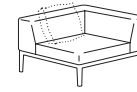

La famille comprend des canapés modulaires à 1, 2, 2,5 et 3 places dans une variété de configurations : sans accoudoirs, asymétriques - avec un accoudoir, traditionnels avec deux accoudoirs - et des poufs offrant des possibilités illimitées d'aménagement de l'espace. La collection est complétée par des tables rectangulaires de quatre tailles différentes, à l'esthétique universelle, dotés de plateaux en bois.

Structure Structure en panneau, éléments métalliques

Finition Tissu, cuir

Tables

Structure Pieds en acier vernis ou chromés ; chêne massif

Plateau Panneau MDF plaqué chêne verni

Largeur × Profondeur × Hauteur × Hauteur de l'assise en (cm)

SA/1/0
103 x 103 x 66 x 47

SA/1
103 x 103 x 66 x 47
L/P

SA/2/0
140 x 103 x 66 x 47

SA/2
169 x 103 x 66 x 47
L/P

SA/2/2
198 x 103 x 66 x 47

SA/2,5/0
169 x 103 x 66 x 47

SA/2,5
198 x 103 x 66 x 47
L/P

SA/2,5/2
227 x 103 x 66 x 47

SA/3/0
210 x 103 x 66 x 47

SA/3
239 x 103 x 66 x 47
L/P

SA/3/2
268 x 103 x 66 x 47

SA/PM
103 x 65 x 47

SA/PD
103 x 103 x 47

AP/3
50 x 50

SA/SPM
103 x 45 x 28

SA/SKD
103 x 103 x 28