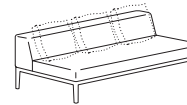

Structure Structure en panneau, éléments métalliques

Finition Tissu, cuir

Tables

Structure Pieds en acier vernis ou chromés ; chêne massif

Plateau Panneau MDF plaqué chêne verni

Largeur × Profondeur × Hauteur × Hauteur de l'assise en (cm)

SA/1/0
103 x 103 x 66 x 47

SA/1
103 x 103 x 66 x 47
L/P

SA/2/0
140 x 103 x 66 x 47

SA/2
169 x 103 x 66 x 47
L/P

SA/2/2
198 x 103 x 66 x 47

SA/2,5/0
169 x 103 x 66 x 47

SA/2,5
198 x 103 x 66 x 47
L/P

SA/2,5/2
227 x 103 x 66 x 47

SA/3/0
210 x 103 x 66 x 47

SA/3
239 x 103 x 66 x 47
L/P

SA/3/2
268 x 103 x 66 x 47

SA/PM
103 x 65 x 47

SA/PD
103 x 103 x 47

AP/3
50 x 50

SA/SPM
103 x 45 x 28

SA/SKD
103 x 103 x 28